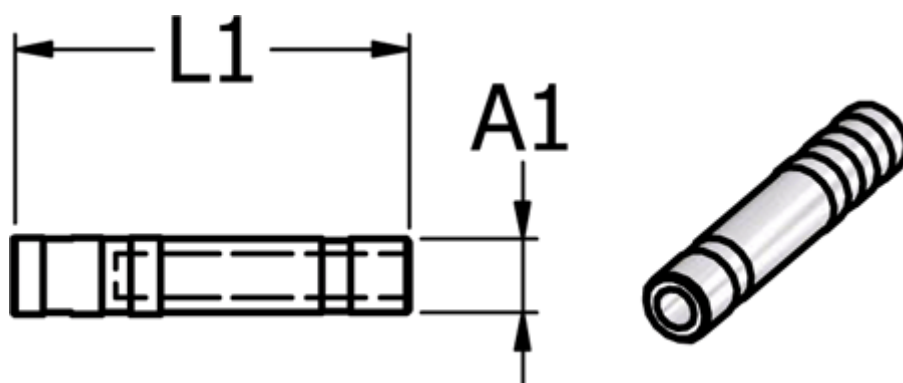

Varenummer: 586758010
Beskrivelse: Metalfitting 758.010 Ø10
Push-in prop

Mål

L1 = 36.8
Studs A1 = 10